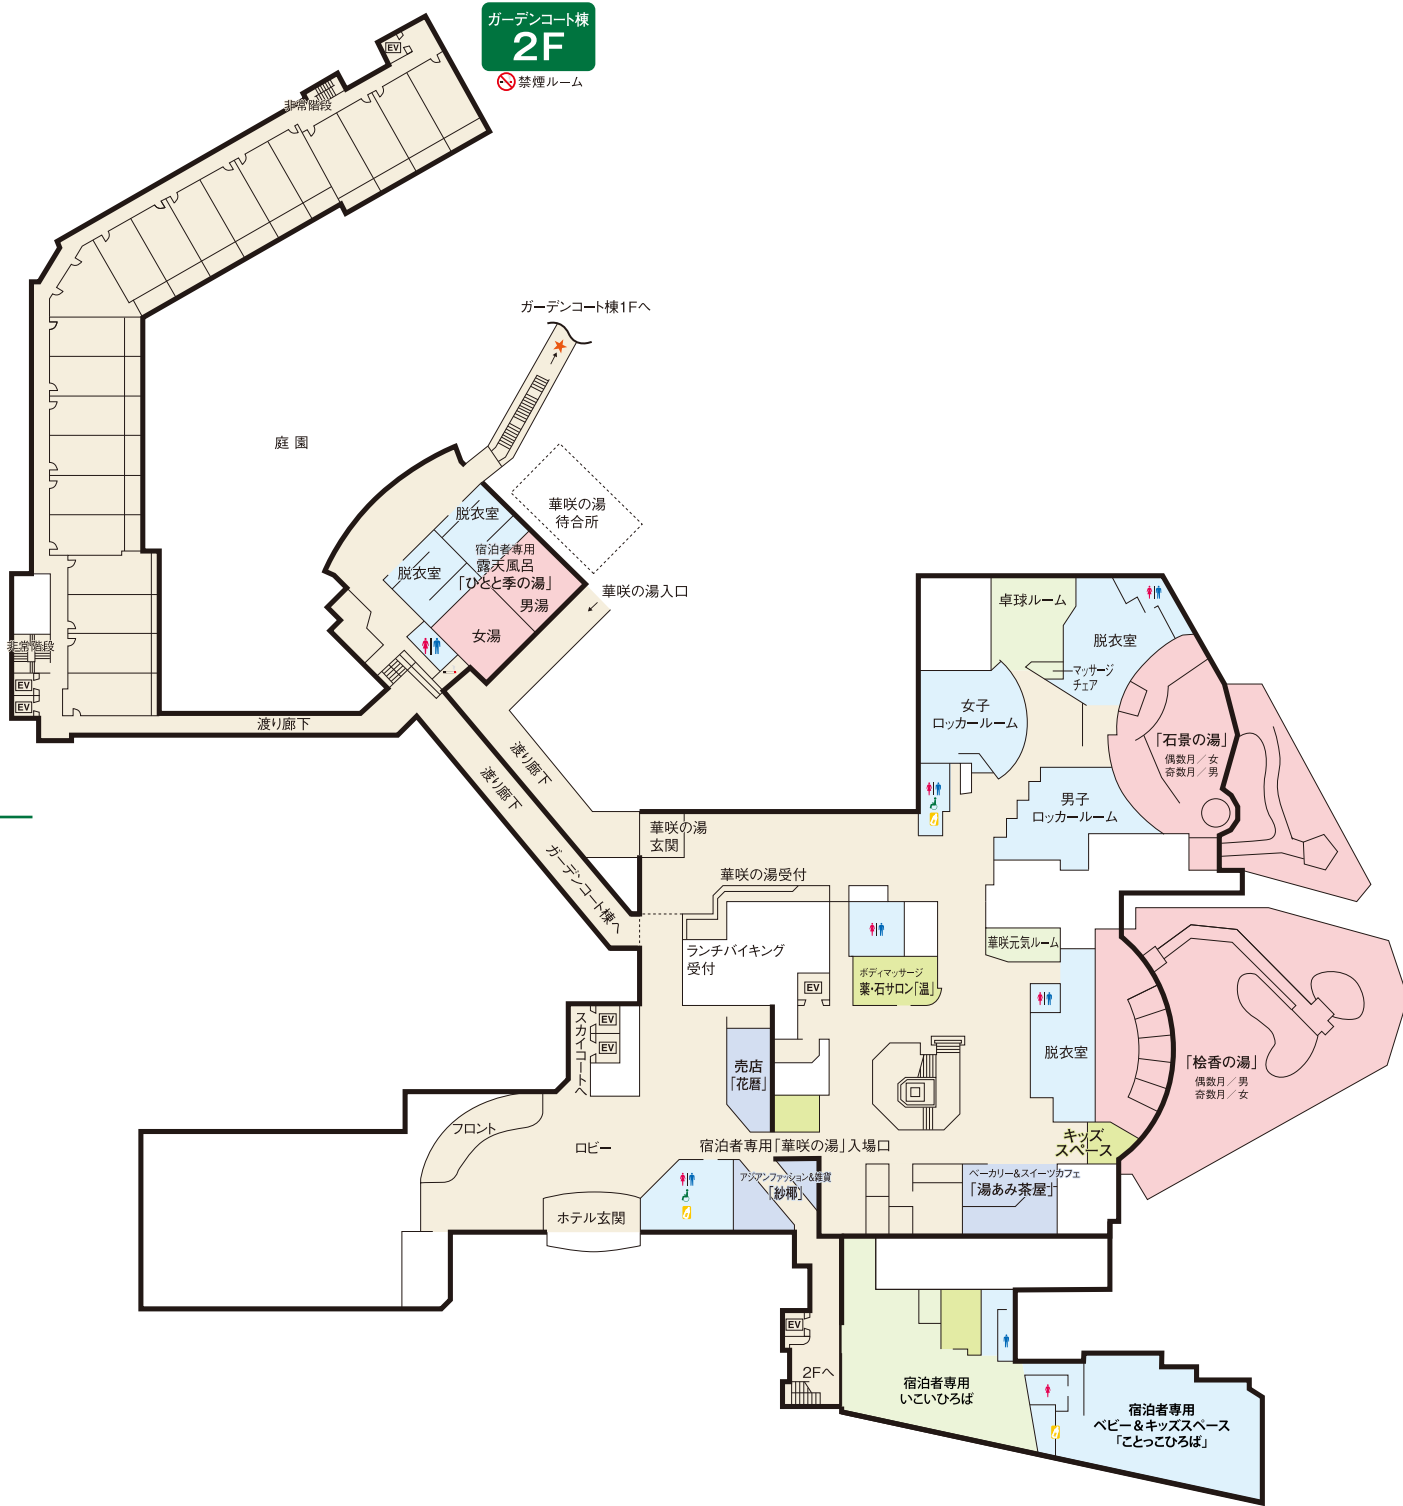

ガーデンコート棟
2F
禁煙ルーム

浜名湖かんざんじ温泉
華咲の湯
※石景の湯・檜香の湯は、男女の入替えを行う場合がございます。

スカイコート棟
1F

Garden court

Sky court