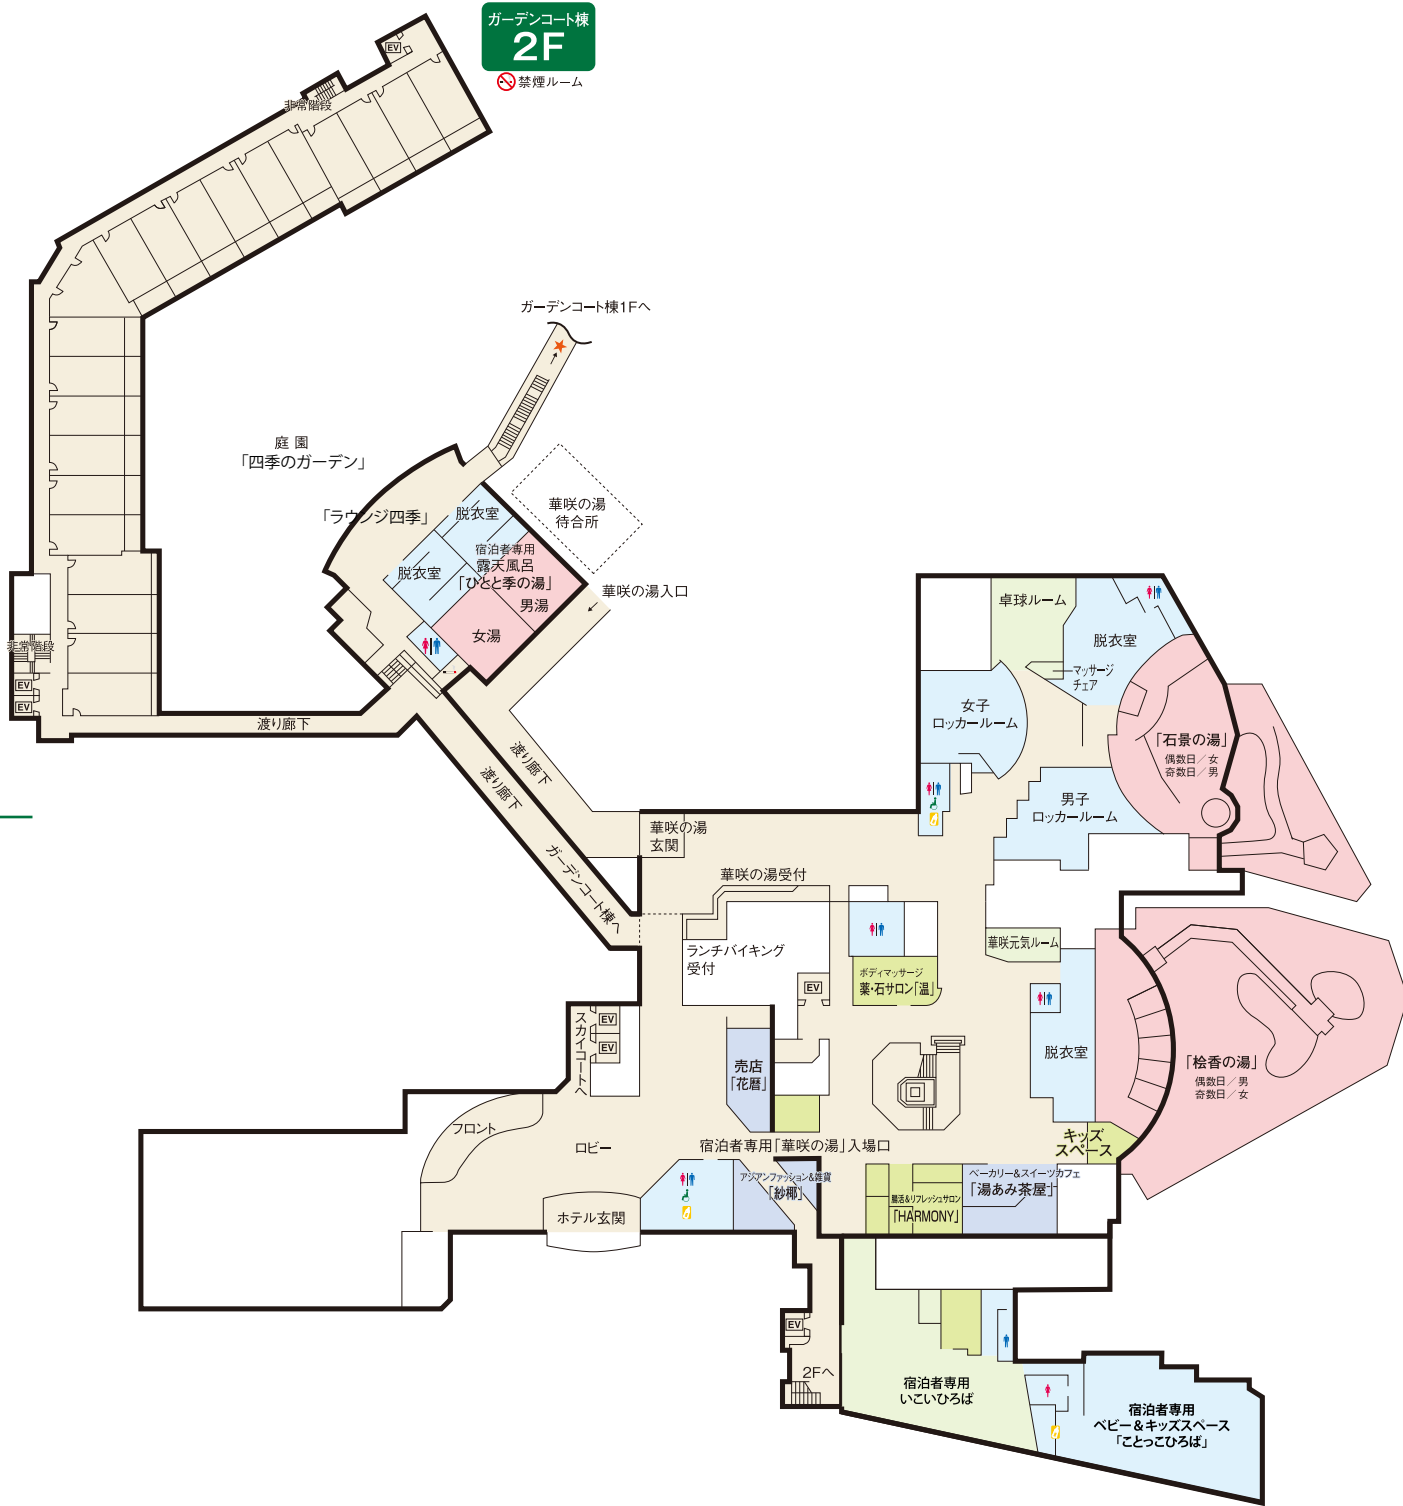

ガーデンコート棟
2F
禁煙ルーム

Garden court

浜名湖かんざんじ温泉
華咲の湯
※石景の湯・松香の湯は、男女の入替えを行う場合がございます。

スカイコート棟
1F

Sky court